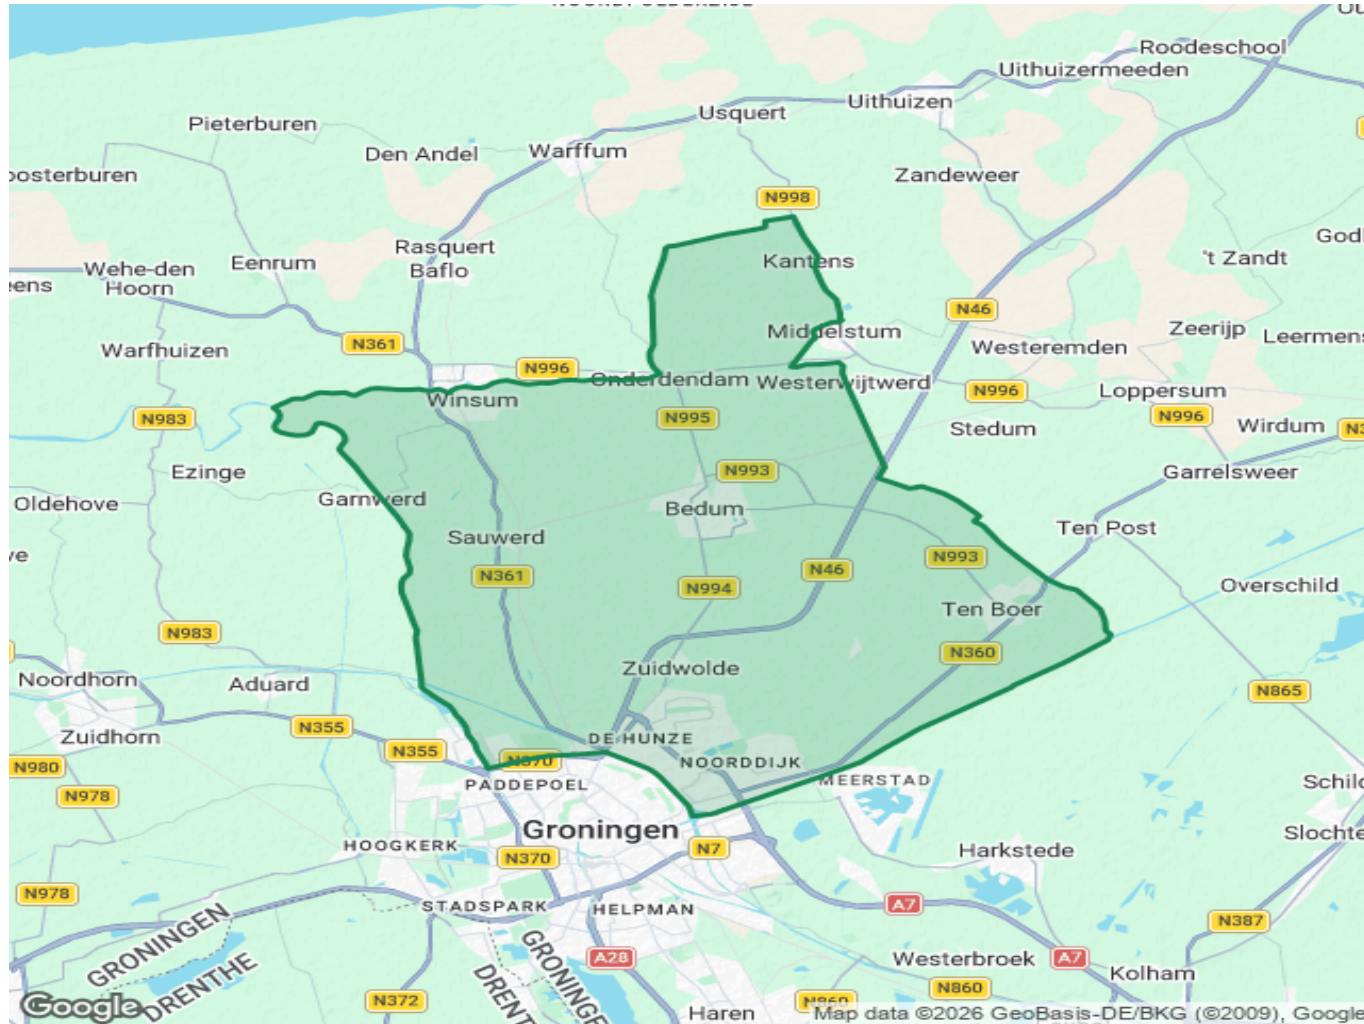

●
WBE
Hunsingo

Werkgebied Hunsingo

Bron: Google Maps (Static Maps API) - Kaart gegenereerd op 18-04-2026 om 21:05:29 uur.